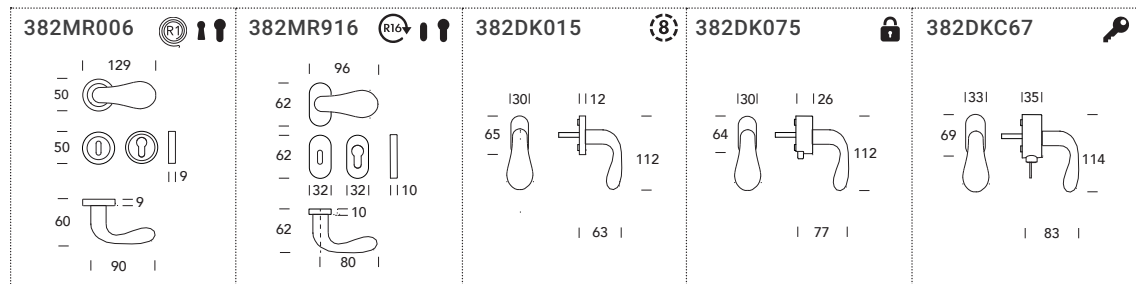

## Coordinated Design

Ottone Brass   
 R1 System   
 R16 System   
 Foro Chiave Keyhole   
 Foro Yale E. profile cylinder  
● round

8 Scatti 8 Positions   
 SECURBLOCK   
 SECURKEY   
 PVD ULTRA FINISH