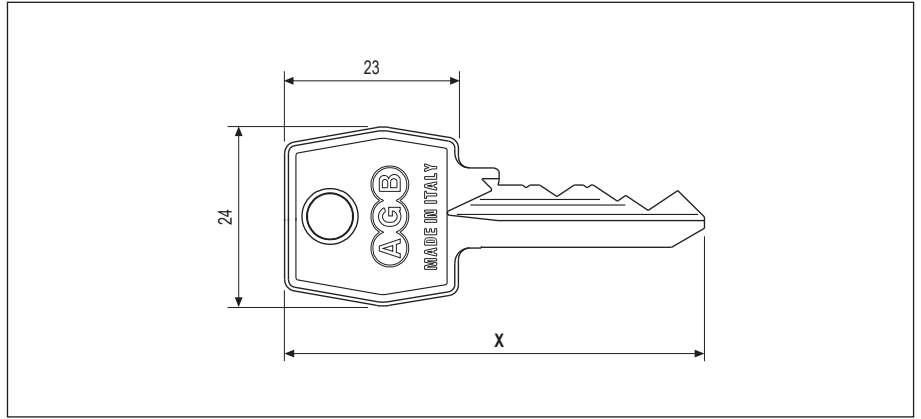

Blank key - Mod. 600

Material	Article		X
BRASS	C64304.04.06	4 pins (cil.side 22 mm)	51 mm
	C64305.04.06	5 pins	55 mm