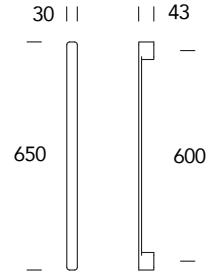

Oberflächen Finishes

NO
A-PLUS Satin Schwarz
A-PLUS Satin Black

NR
A-PLUS Schwarz RAL 9005
A-PLUS Matt Black Painted
RAL 9005

NW
A-PLUS Weiß RAL 9016
A-PLUS Matt White RAL 9016

Stoßgriffe
Pull handle

Montage System

Inklusive Befestigungsmaterial für einzelne und paarweise Befestigung
Including accessories for single and back to back pull handle