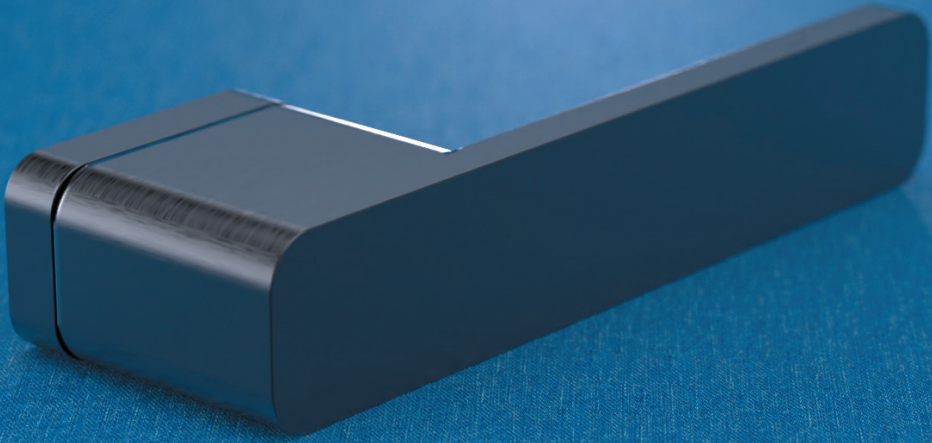

One

-  **ALUMINIUM**
-  **DIN EN 1906-3**
-  **TS 38-45 mm**
-  **MINIMAL**
Rose with spring
-  **ECO FRIENDLY**
-  **ANODIZED ALUMINIUM**

Oberflächen Finishes

NO
A-PLUS Satin Schwarz
A-PLUS Satin Black

NR
A-PLUS Schwarz RAL 9005
A-PLUS Matt Black RAL 9005

NW
A-PLUS Weiß RAL 9016
A-PLUS Matt White RAL 9016

SG
A-PLUS Satin Gold
A-PLUS Satin Gold

DB
A-Plus Dunkel Bronze
A-PLUS Dark Bronze

Türdrückergarnituren

10NMRD1N

WC Garnituren

10NRWD1N

Fenstergriffe