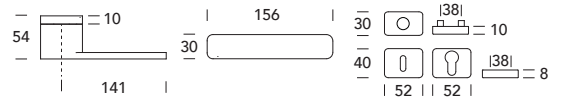

One

-  **ALUMINIUM**
-  **DIN EN 1906-3**
-  **TS 38-45 mm**
-  **MINIMAL**
Rose with spring
-  **ECO FRIENDLY**
-  **ANODIZED ALUMINIUM**

Oberflächen Finishes

NO
A-PLUS Satin Schwarz
A-PLUS Satin Black

NR
A-PLUS Schwarz RAL 9005
A-PLUS Matt Black RAL 9005