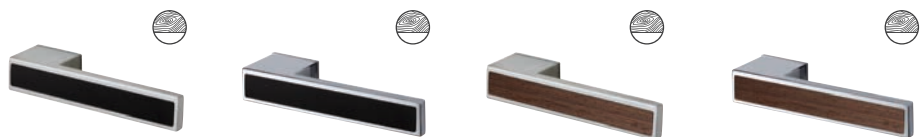

## Q-Insert 425 / minimal 124

DESIGN  
STUDIO REGUITTI

Caldo, pregiato e sempre elegante: il legno è uno dei materiali più usati per arredare le nostre case e ora le più pregiate sfumature della terra decorano anche l'impugnatura di Q-INSERT: Ebano, affascinante e misterioso, o Wengé, intenso e alla moda.

*Warm, precious and always elegant: wood is the most widely used material among the materials available to furnish our homes and now the exquisite shades of the earth decorate also the grip of Q-INSERT. Ebony, captivating and mysterious, or Wengé, dense and charming.*

### Finiture Finishes

**EB/SC**  
Satinato cromato / Ebano  
Satin chrome / Ebony

**EB/CR**  
Cromato / Ebano  
Chrome / Ebony

**WE/SC**  
Satinato Cromato / Wengé  
Satin chrome / Wengé

**WE/CR**  
Cromato / Wengé  
Chrome / Wengé

### Coordinated Design

Inserto in legno  
Wood Insert

425MR124	425RQ124

TeknoMetal

Rosetta Minimal 2 mm  
Minimal Rose 2 mm

Foro Chiave  
Keyhole

Foro Yale  
E. profile cylinder

WC Nottolino bagno  
Bathroom turn