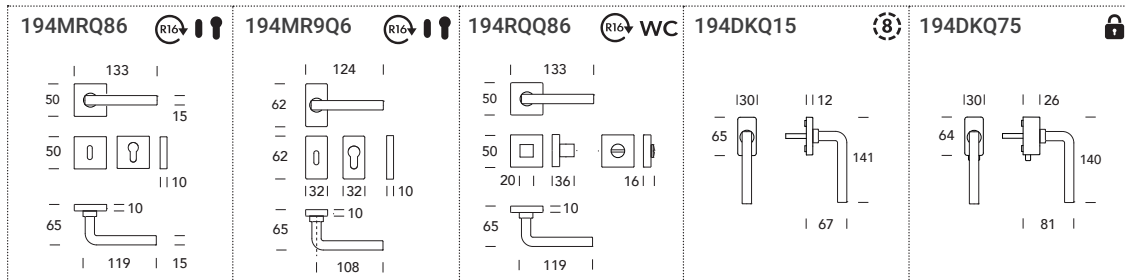

Q-Line 194 / Q86

DESIGN **STUDIO REGUITTI**

Q-LINE ha un profilo pulito e delicato, perfetta sintesi di una ricerca volta a ridurre ai minimi termini tutto ciò che è superfluo. Il risultato è una presa ferma e sicura oltre a un aspetto di notevole appeal.

Q-LINE has a clear and gentle aspect, the ideal synthesis of a reasoned reduction of volumes and measurements in order to delete everything's redundant. The result is a comfy and safe grip, as well as a really good looking appearance.

Finiture Finishes

ZSC
Satinato Cromato
Satin Chrome

Coordinated Design

TeknoMetal |
 R16 System |
 Foro Chiave Keyhole |
 Foro Yale E. profile cylinder |
 WC Nottolino bagno Bathroom turn |
 square

8 Scatti 8 Positions |
 SECURBLOCK |
 SECURKEY