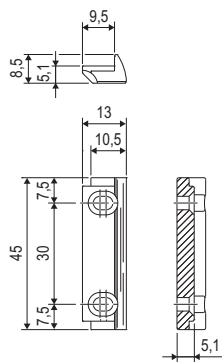

Accessorio - Ricevi-scrocco blocchetto elettrico radiale

Descrizione

Vaschetta ricevi-scrocco per blocchetti elettrici radiali.

Utilizzo

Con incontri elettrici per porte a filo in abbinamento alle serrature Opera e Sicurezza SL. L'accessorio favorisce lo sgancio dello scrocco in fase di apertura.

Fissaggio

Per sostituzione della vaschetta ricevi-scrocco presente sul blocchetto elettrico.

Accessorio

Articolo

B02600.00.03

Schema di applicazione