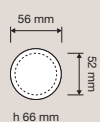

Collezione / Collection

1747 PT 056
Pomolo a tirare /
Fixed knob