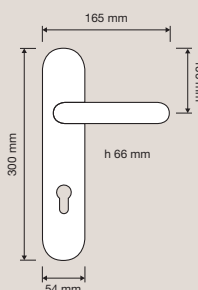

1747 RB 025
Maniglia con rosetta
art.025 / Door
handle on rose
art.025

1747 PL
Maniglia con placca /
Door handle on plate

1747 DK
Maniglia per finestra
con movimento DK 4
posizioni / Window
handle with DK
movement 4 clicks