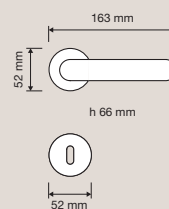

1747 RB 025
Maniglia con rosetta
art.025 / Door
handle on rose
art.025

1747 PL
Maniglia con placca /
Door handle on plate

1747 DK
Maniglia per finestra
con movimento DK 4
posizioni / Window
handle with DK
movement 4 clicks