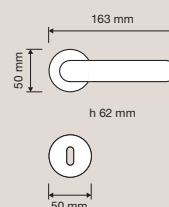

Linea Cali utilizza
esclusivamente cristalli
Swarovski® originali.
/ Linea Cali uses only
original Swarovski®
crystals.

Collezione / Collection

1747 RB 023
Maniglia con rosetta
art.023 / Door
handle on rose
art.023

1747 RB 025
Maniglia con rosetta
art.025 / Door
handle on rose
art.025

1747 PL
Maniglia con placca /
Door handle on plate

1747 DK
Maniglia per finestra
con movimento DK 4
posizioni / Window
handle with DK
movement 4 clicks