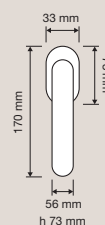

1747 SK
Maniglia per finestra
con movimento
DK SmartBlock /
Window handle
with DK SmartBlock
movement