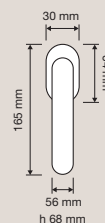

1747 RB 025
Maniglia con rosetta
art.025 / Door
handle on rose
art.025

1747 PL
Maniglia con placca /
Door handle on plate

1747 DK
Maniglia per finestra
con movimento DK 4
posizioni / Window
handle with DK
movement 4 clicks