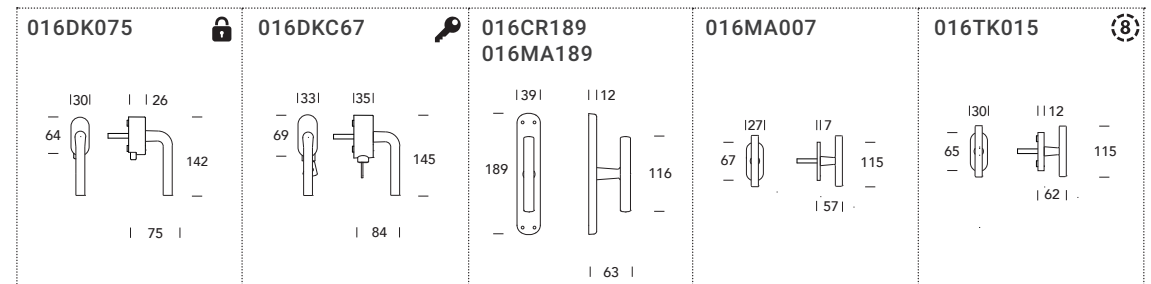

## Coordinated Design

**Ottone Brass**   
 **R16 System**   
 **R1 System**   
 **Foro Chiave Keyhole**   
 **Foro Yale E. profile cylinder**

**round**

**WC Nottolino bagno Bathroom turn**   
 **Autoregolante Self adjusting**   
 **SECURBLOCK**   
 **SECURKEY**   
 **8 Scatti 8 Positions**