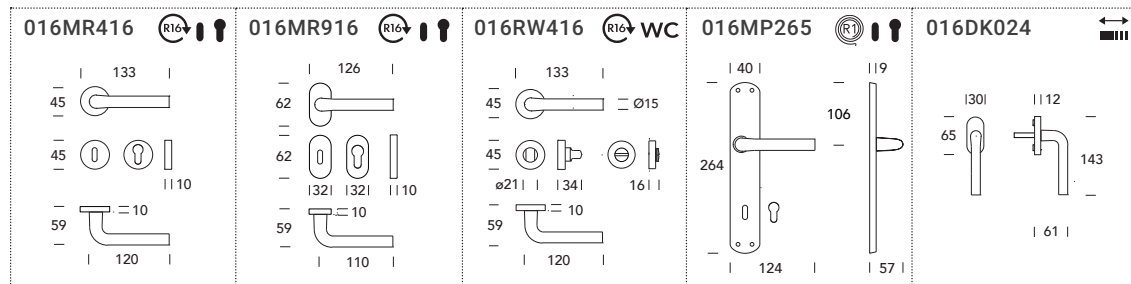

## Coordinated Design

**Ottone Brass**   
 **R16 System**   
 **R1 System**   
 **Foro Chiave Keyhole**   
 **Foro Yale E. profile cylinder**

**round**

**WC Nottolino bagno Bathroom turn**   
 **Autoregolante Self adjusting**   
 **SECURBLOCK**   
 **SECURKEY**   
 **8 Scatti 8 Positions**