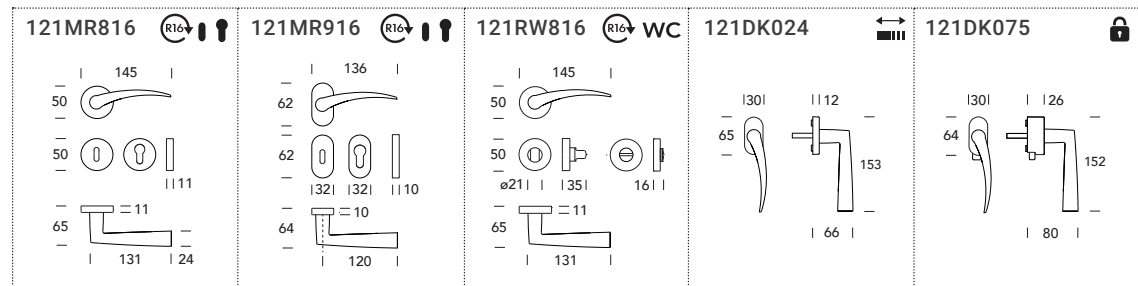

## Coordinated Design

MANIGLIE  
HANDLES  
MODERN  
STYLES

**Ottone Brass**    
 **R16 System**    
 **Foro Chiave Keyhole**    
 **Foro Yale E. profile cylinder**    
 **WC** **Nottolino bagno Bathroom turn**