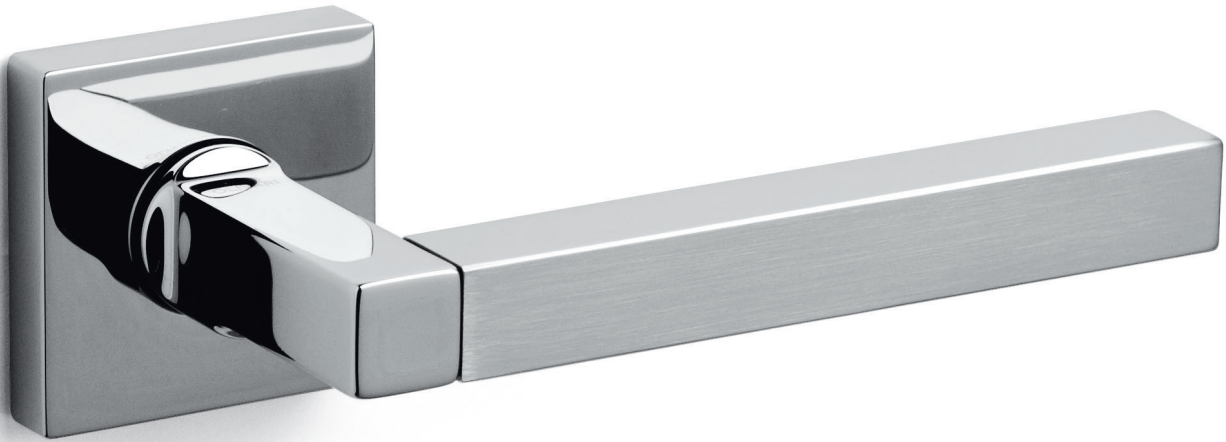

# Time Q

Alessandro Mendini 2006

M201

C201

K201

ottone/brass

CA cromo lucido-satinato/  
chrome bright-satin

IS superinox sat./superstainlesssteel satin

CO cromo satinato/satin chrome

MW cromo satinato-wengé/  
satin chome-wengé

M201RB8  
M201RY8

M201VB8  
M201VY8

M201PB8B  
M201PY8B

C201

K201

K201P