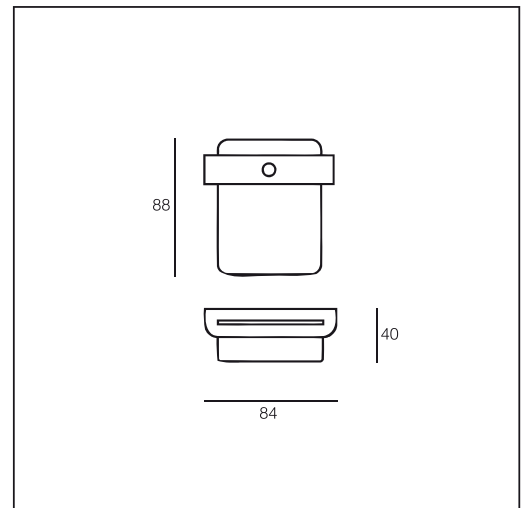

Tipo prodotto / Product type Appendino - Maniglia / Hanger - Handle
Materiale / Material ABS

Lampada	
Tipo / Type	LED
Numero / Number	2
Potenza / Power	0,2 W max

Ottica	
Emissione / Emission	Diretta / Direct