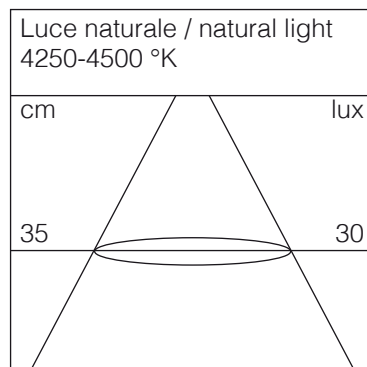

*Test eseguiti con batteria integrata completamente carica e simulazione di 10 singole accensioni giornaliere a temperatura di 25 °C

*Tests performed with fully-charged built-in battery and simulation of 10 daily single power-on cycles at temperature of 25 °C