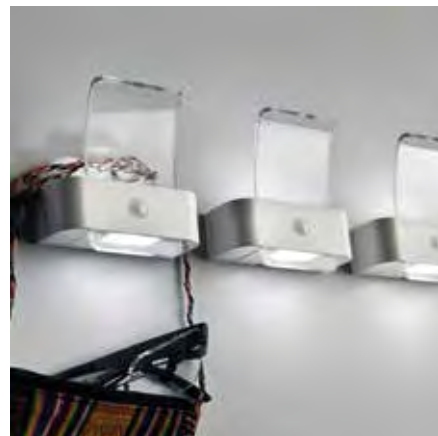

LAIN hanger & more

design Edoardo Colzani

L'APPENDINO SI METTE IN LUCE
Un prodotto innovativo in cui design
e funzione trovano un perfetto compendio.

Giesse
T E C H

APPENDINO LUMINOSO

Hanger bright

ILLUMINAZIONE A LED SENZA FILI - *Wireless led lighting*

CARATTERISTICHE

LAIN esce dagli schemi progettuali normalmente utilizzati. Un prodotto innovativo in cui design e funzione trovano un perfetto compendio. Realizzato in materiale termoplastico, dalle linee decise e concrete, con illuminazione di cortesia a LED multiplo attivato tramite un sensore di presenza dotato di un sistema crepuscolare che mette in funzione i led solo al buio o con scarsa illuminazione, è alimentato con una batteria ai polimeri di litio ed è facilmente ricaricabile con un semplice cavo micro USB. La sua particolare forma gli permette di essere personalizzato tramite il corpo esterno disponibile in diversi colori che diventa l'elemento contrastante e distintivo per ogni modello. LAIN può essere utilizzato come appendiabiti a parete con l'apposito attacco o maniglia per ante d'armadio.

CHARACTERISTICS

LAIN is out of commonly used design. An innovative product, the perfect union between design and function. Made up of thermoplastic material with multiple LED courtesy light. It is activated by a sensor of presence and is provided with a crepuscular sensor which allows leds to switch on only in conditions of darkness or weak light. Powered by a LiPo battery, easy to charge with a simple micro USB cable. Available in several colors. Thanks to its peculiar shape, it can be used both as hanger and as drawer or wardrobe handle.