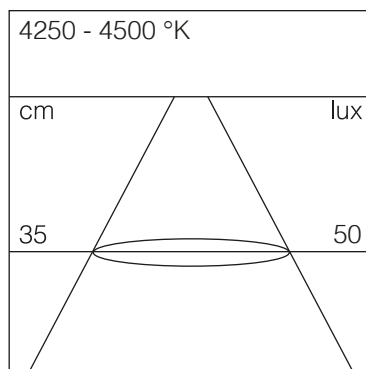

- bianco / white
- grigio / grey
- nero / black