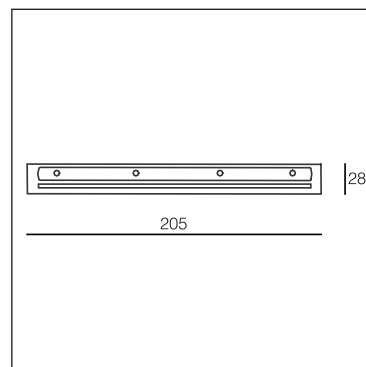

LED PER CASSETTI WIRELESS

Wireless led lamp for drawers

ILLUMINAZIONE A LED SENZA FILI - *Wireless led lighting*

CARATTERISTICHE

Sistema a 4 led con struttura in materiale termoplastico.
Accensione tramite sensore di movimento.

Applicazione: cassetti.

I led garantiscono una durata di oltre 50.000 ore.

Funzionamento a batterie: 3 ministilo alcaline (in dotazione) o 3 ministilo ricaricabili NiMH.

Cambio batterie previsto dopo circa 20.000 cicli (in condizioni ottimali).

Nessuna predisposizione necessaria: estrema praticità di installazione, fissaggio tramite biadesivo o viti in dotazione.

Stilo AAA
1,5V x 3 (alcaline)
1,2V x 3 (ricaricabili NiMH)