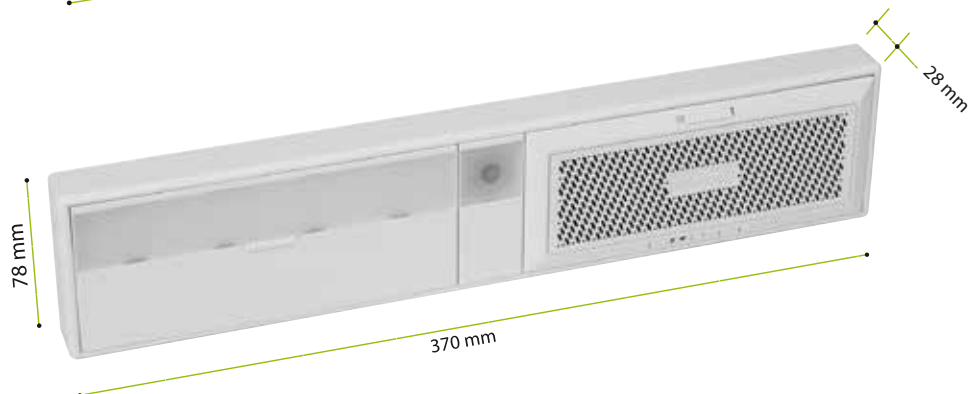

SPECIFICHE TECNICHE AUDIO:

Stereo Bluetooth V4.0, Classe 2

Driver: 2 X 40 mm

Risposta in frequenza 180 hz ~ 18 khz

Potenza di uscita: 2 X 3 W

SPECIFICHE TECNICHE LUCE:

Temperatura colore : luce naturale

4250 – 4500 ° K

Numero di led: 12

Potenza: 1W

BATTERIA:

Ai **POLIMERI DI LITIO** ricaricabile tramite cavetto USB / micro USB