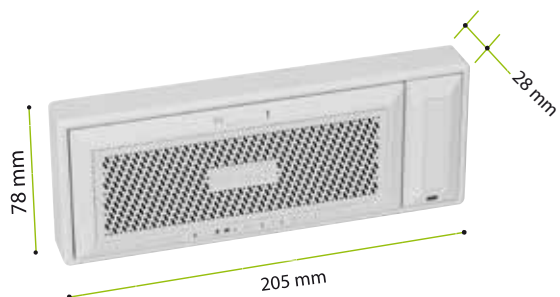

SPECIFICHE TECNICHE AUDIO:

Stereo Bluetooth V4.0, Classe 2

Driver: 2 X 40 mm

Risposta in frequenza 180 hz ~ 18 khz

Potenza di uscita: 2 X 3 W

SPECIFICHE TECNICHE LUCE:

Temperatura colore : luce naturale

4250 – 4500 ° K

Numero di led: 12

Potenza: 1W

BATTERIA:

Ai **POLIMERI DI LITIO** ricaricabile tramite cavetto USB / micro USB