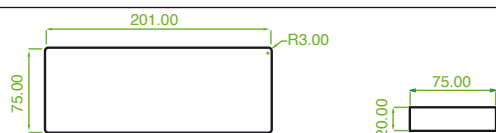

Misure per incasso modulo singolo
Dimensions for single inset housing