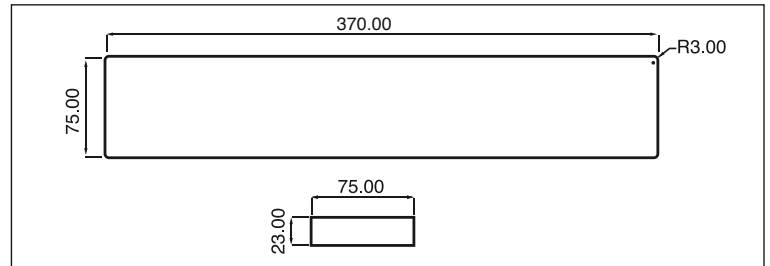

Illuminazione wireless a led
Wireless lighting led technology

Modulo eSound con Bluetooth
Bluetooth sound module - wireless